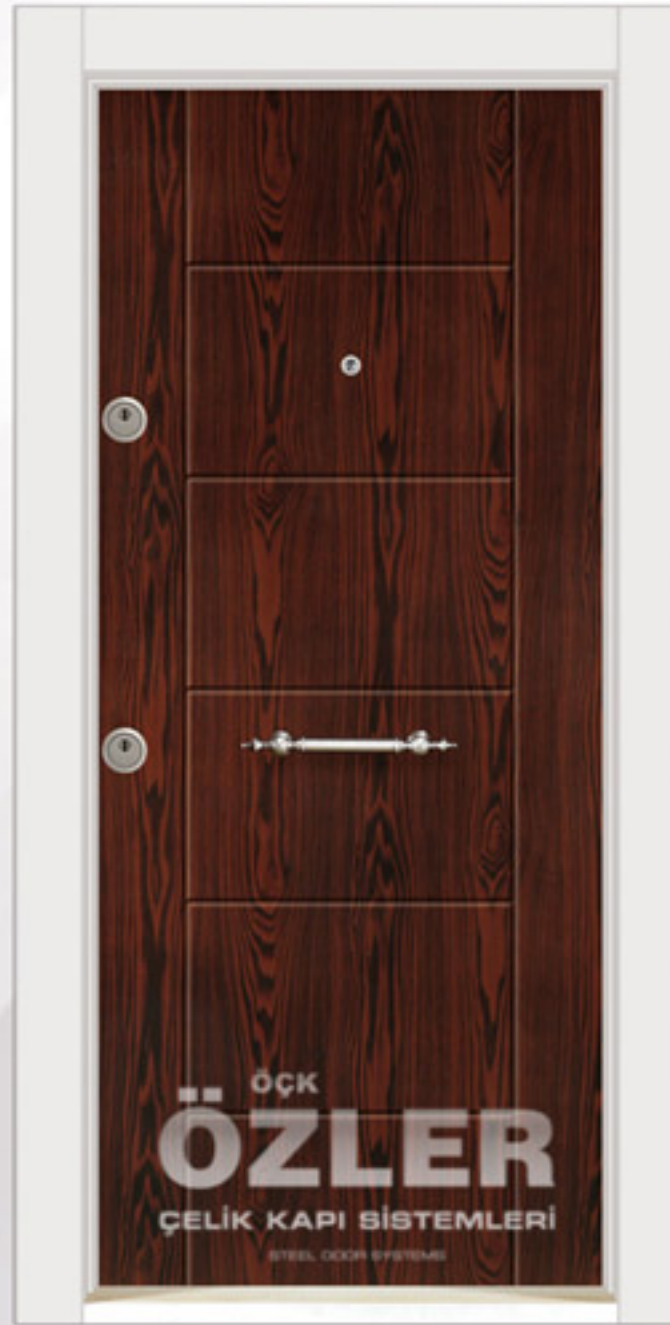

311 Kasa : Beyaz Kanat : Ceviz
Case : White Wing : Walnut